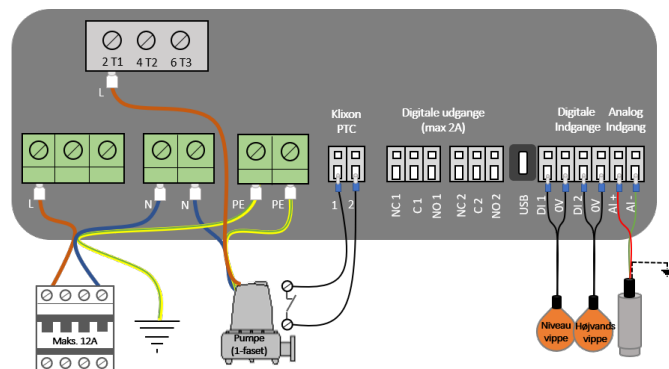

Varenummer	Beskrivelse
1772-2205000	PUMA pumpestyring uden kommunikations interface.
1772-20225042	PUMA pumpestyring med 4G modem.
1772-20225002	PUMA pumpestyring med NB/ IoT modem.
1772-20220042	PUMA 4G modem
1717-20220002	PUMA NB/IoT modem

Forhandler:

Lykkegårdsvej 5
4000 Roskilde

+45 7221 7979

PUMA

Quickguide

Display

PUMA leveres med et 2,4" OLED display. Display struktur er opbygget intuitivt og med hurtig bruger forståelse og kan betjenes via tryktrapper på front panelet.

Der er indlagt en pause skærm som gør at den almindelige skærmvisning deaktiveres efter 5 min og går i pauseskærm hvor niveau vises på forskellige steder på skærm.

Elektrisk montage

1-faset pumpe

3-faset pumpe