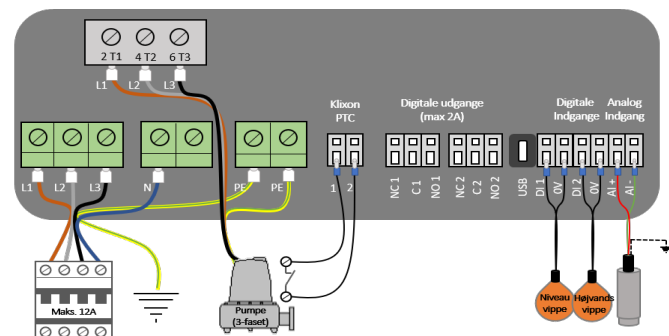

Varenummer	Beskrivelse
1772-2205000	PUMA pumpestyring uden kommunikations interface.
1772-20225042	PUMA pumpestyring med 4G modem.
1772-20225002	PUMA pumpestyring med NB/ IoT modem.
1772-20220042	PUMA 4G modem
1717-20220002	PUMA NB/IoT modem

Forhandler:

Lykkegårdsvej 5
4000 Roskilde

+45 7221 7979

PUMA

Quickguide

Display

PUMA leveres med et 2,4" OLED display. Display struktur er opbygget intuitivt og med hurtig bruger forståelse og kan betjenes via tryktrapper på front panelet.

Der er indlagt en pause skærm som gør at den almindelige skærmvisning deaktiveres efter 5 min og går i pauseskærm hvor niveau vises på forskellige steder på skærm.

Elektrisk montage

1-faset pumpe

3-faset pumpe